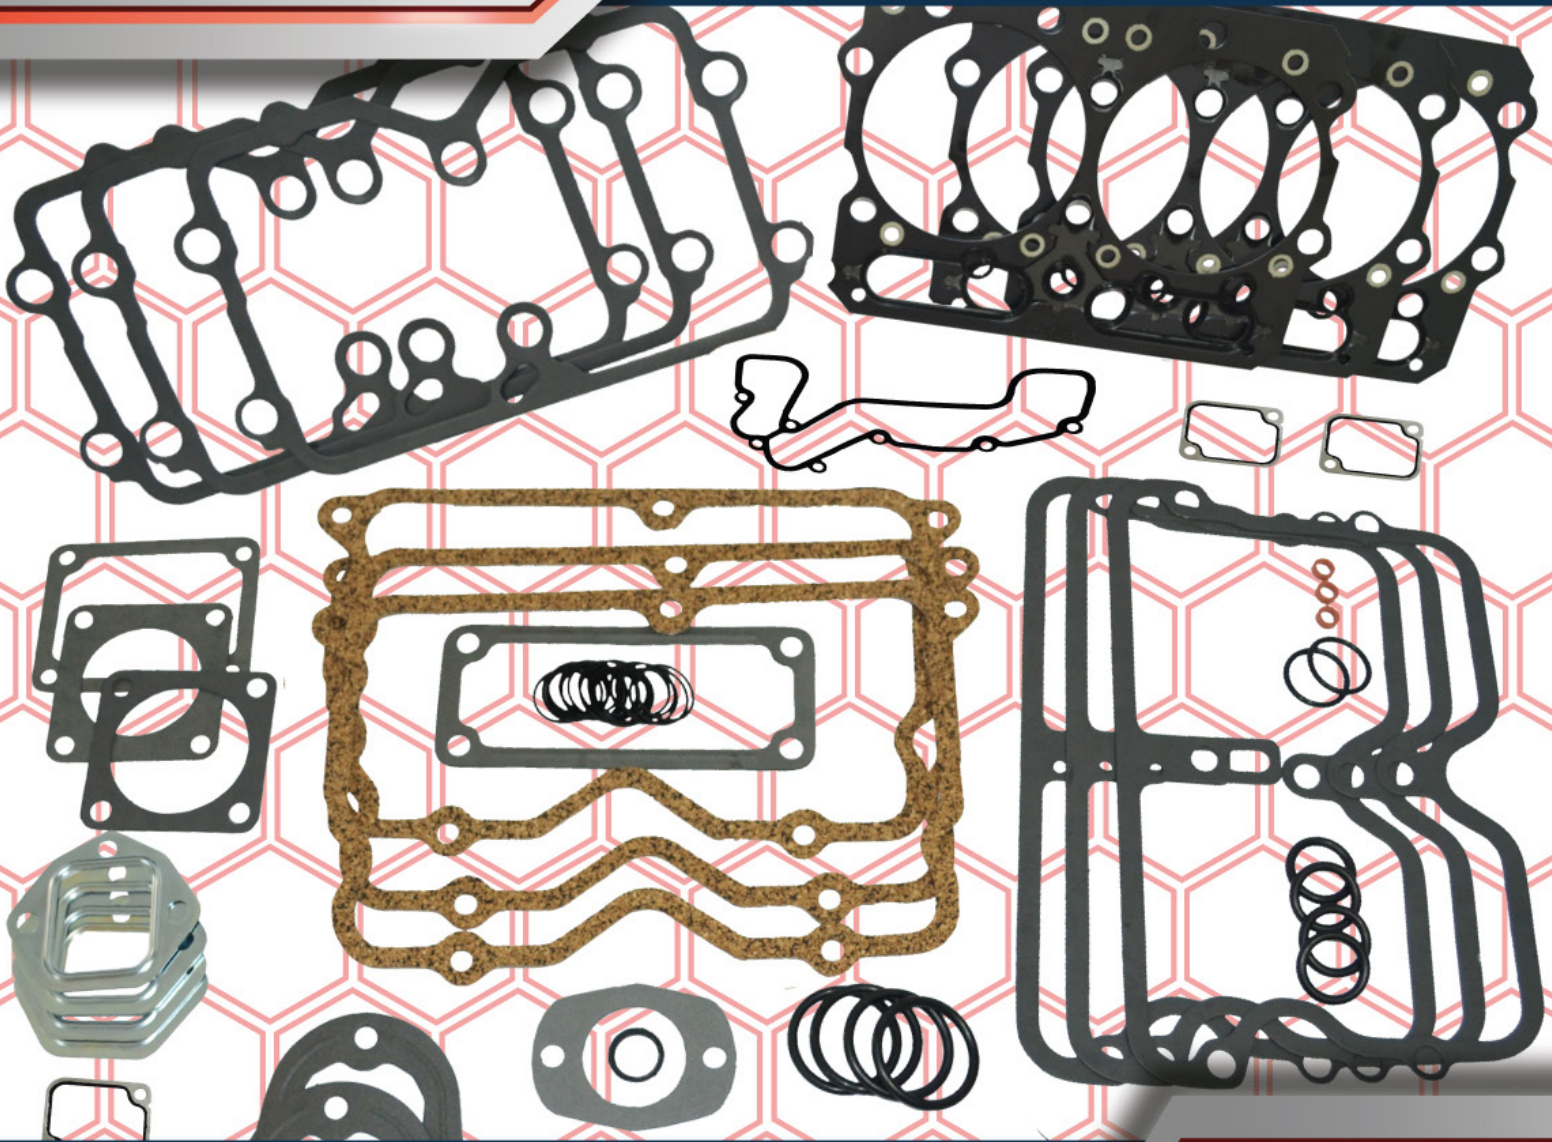

CATÁLOGO DIESEL

EMPAQUES Y JUNTAS PARA PROFESIONALES

**DETROIT
DIESEL**

DETROIT

DETROIT S-60

JUEGO DE JUNTAS 95

PIEZAS SUELTAS 97

VARIOS DIESEL 100

PS-600-T	Juegos de Sellos para Punterías
TPS-600	Juego de Soportes para Punterías
CJ-600-T	Juegos de Sellos para Cáster
TCJ-600	Juego de Soportes para Cáster
VD-L600	Juegos de Ligas para Camisa de Cilindro
VD-072	Juego de Ligas para Árbol de Levas
VD-073	Juegos de Ligas para Enfriador de Aceite
VD-074	Juego de Juntas para Inyectar
VD-077	Juego de Ligas Bomba de Agua Detroit S-60

**JC-600
AL23512691
JUEGO COMPLETO DE JUNTAS PARA MOTOR DETROIT S-60**

Original	Firts	Cantidad
8929299	60-1	2
8929302	60-2	1
23515145	60-3	1
8929130	60-4	2
23505248	60-5	1
5150193	60-6	1
8929285	60-7	1
8929347	60-8	2
5117269	60-9	2
8929344	60-10	2
8929348	60-11	1
23522588	CA-600	1
8929529	ES-600-T	1
23517875	MU-600-A	3
23511666	MU-600-E	3
5132155	SELLO	2
5141452	SELLO	1
5182977	SELLO	1
8929253	SELLO	2
8929280	SELLO	2
8929289	SELLO	2
8929318	SELLO	1
8929340	SELLO	1
8929341	SELLO	1
8929342	SELLO	1
8929740	SELLO	3
23521111	SELLO	2
23521894	SELLO	1
23521935	SELLO	1
23522975	SELLO	1
	VD-074	6

MOTOR SERIE-60

DETROIT

ORIGINAL	FIRTS	APLICACIÓN
23522588	CA-600	Junta de Cabeza
8929102	CJ-600	Liga para Tapa de Cárter
23516322	PS-600	Liga para Tapa de Punterías
8929803	60-12	Liga Aumento de Freno de Motor