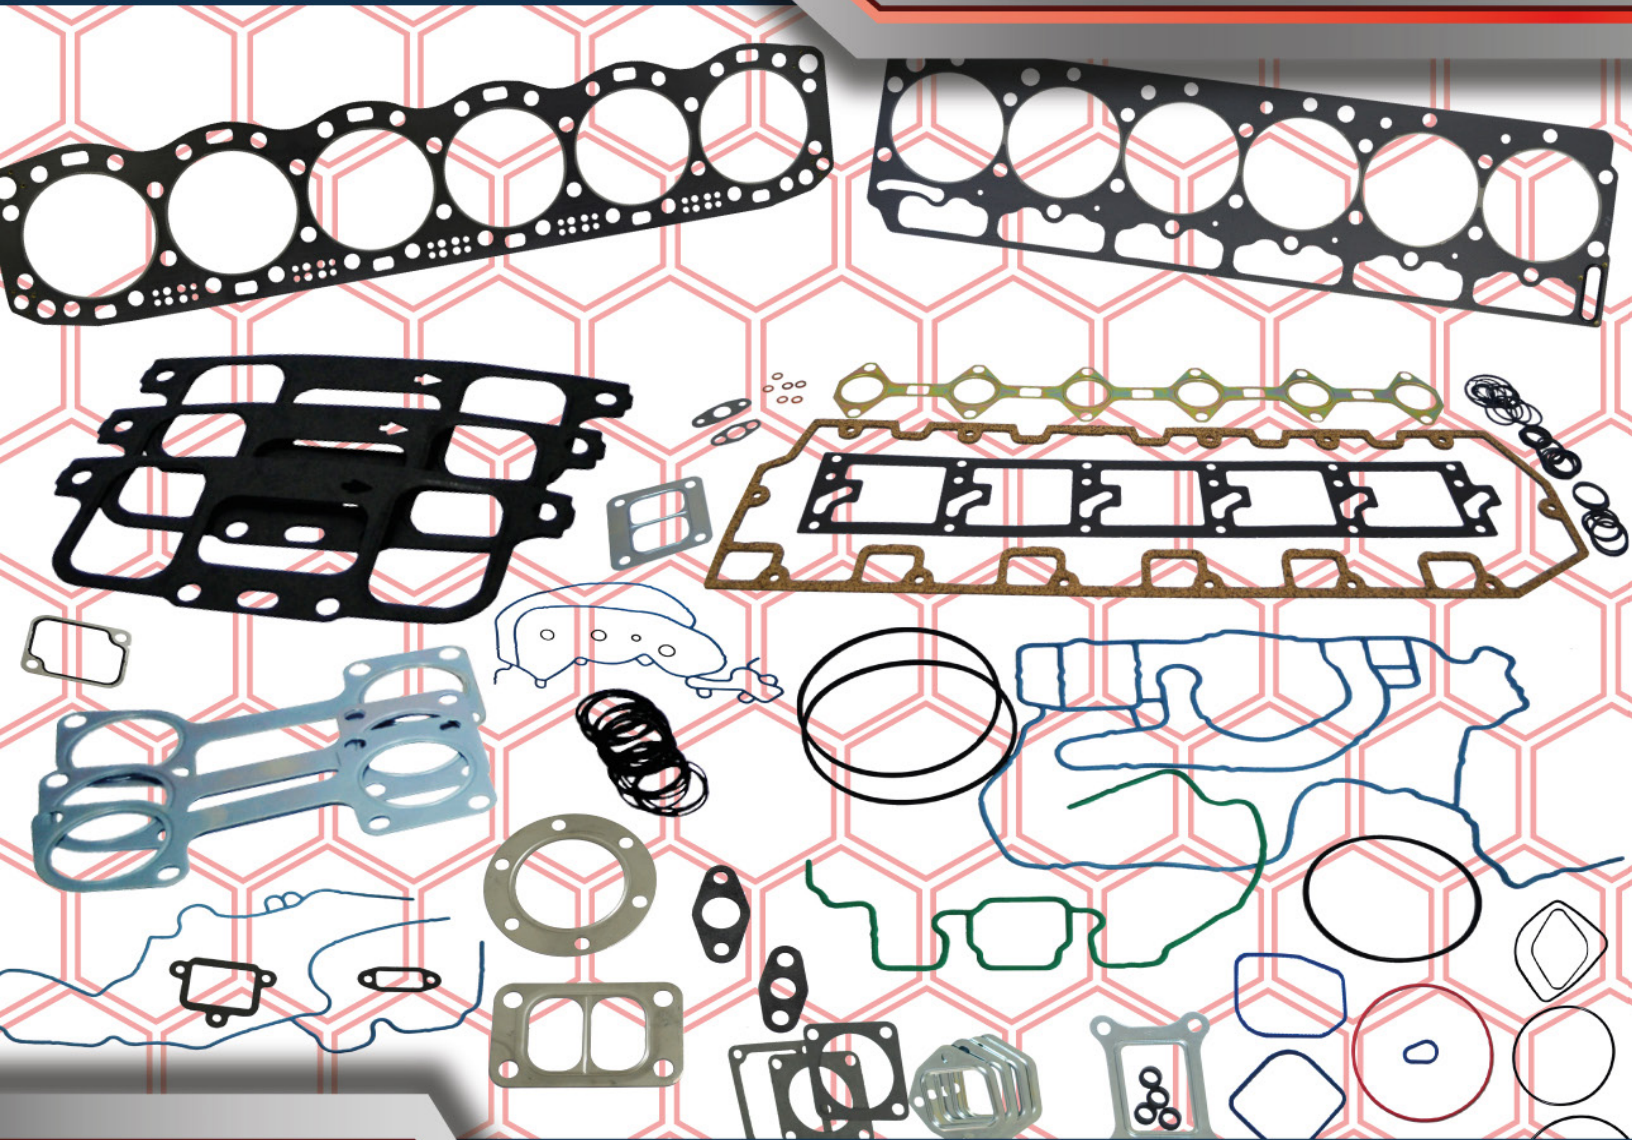

CONTÁCTANOS

ventas.firts@gmail.com
contacto@firtsdiesel.com

☎ 01 779 796 3721

☎ 01 779 796 7333

www.firtsdiesel.com

EMPAQUES AUTOMOTRICES FIRTS