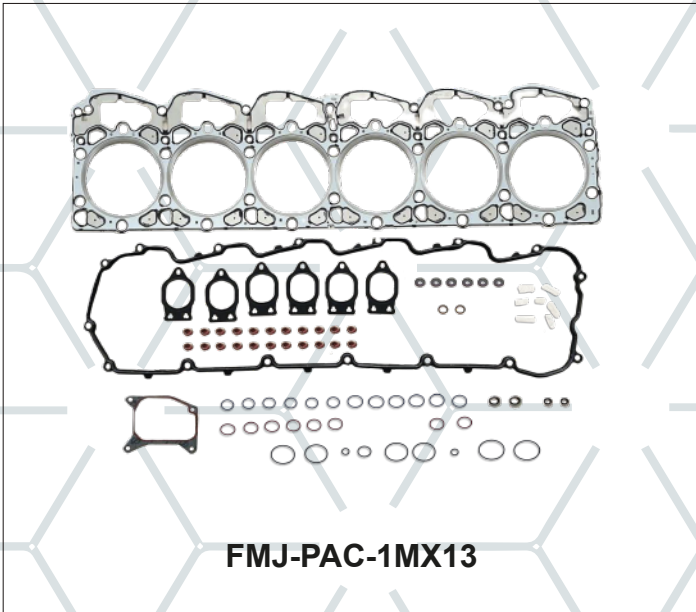

FMJ-PAC-1MX13