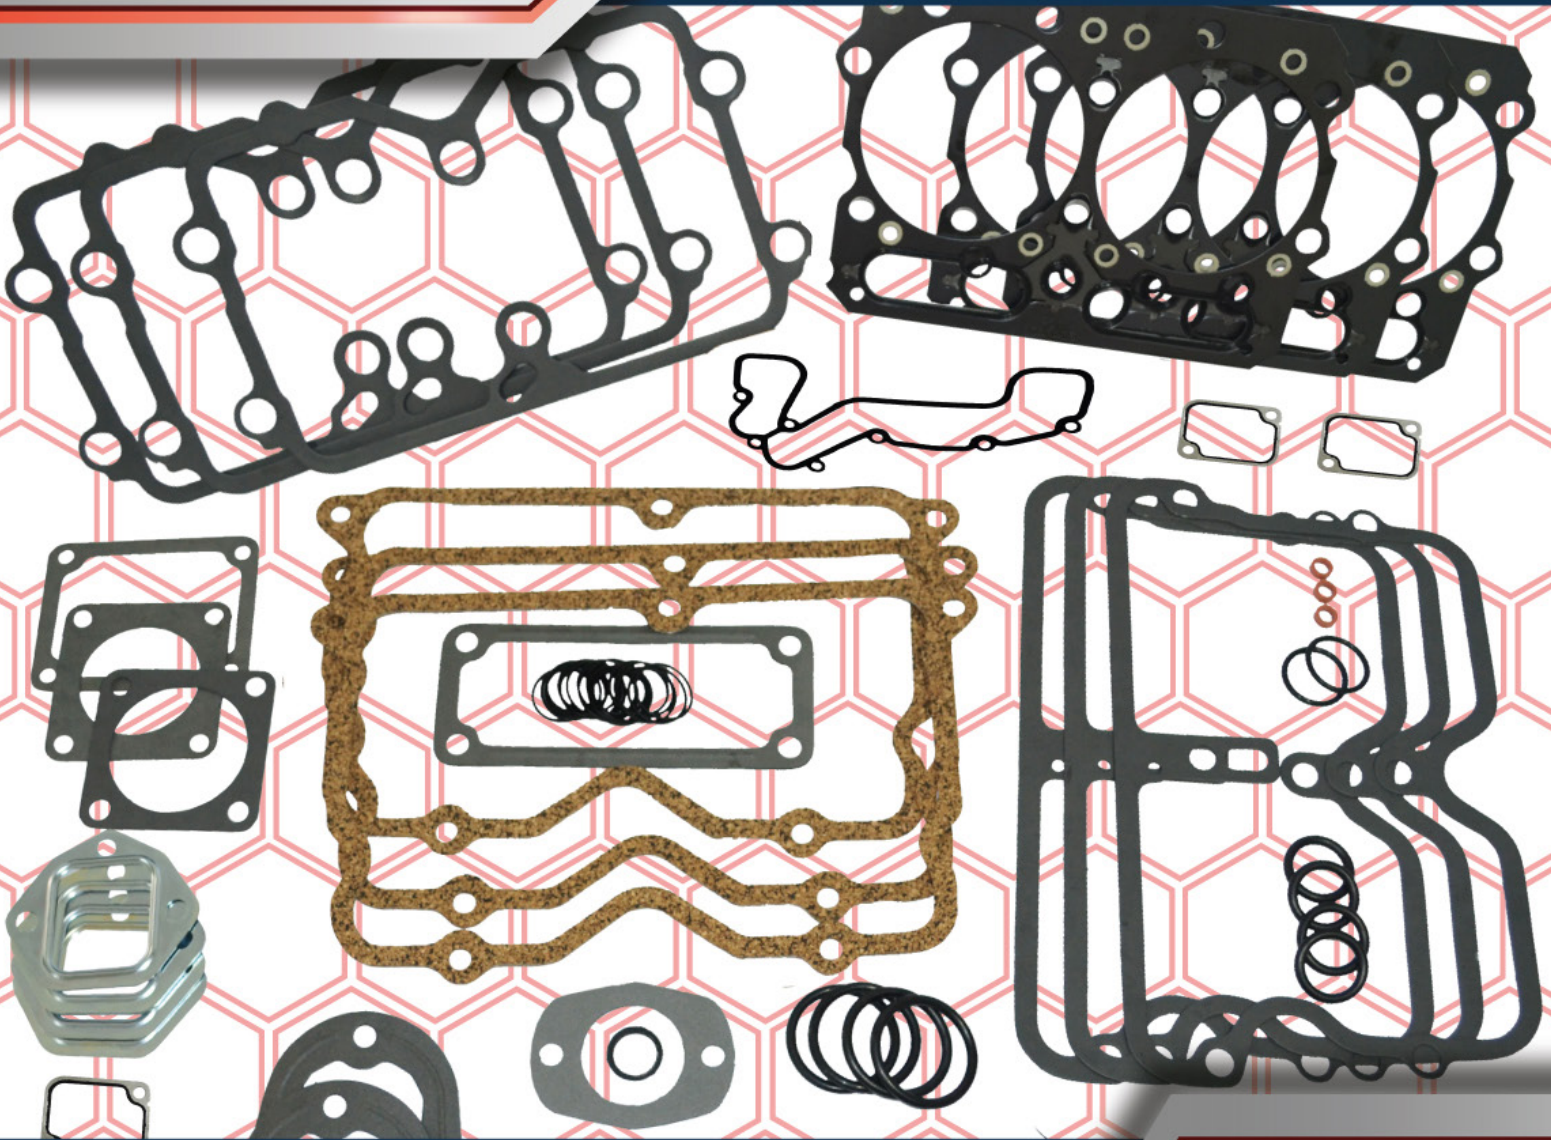

CATÁLOGO DIESEL

EMPAQUES Y JUNTAS PARA PROFESIONALES

Mercedes-Benz

Mercedes-Benz

MERCEDES BENZ

MERCEDES BENZ MOTOR OM-366

JUEGO DE JUNTAS 83

PIEZAS SUeltas 85

VARIOS DIESEL 89

VD-071 Juegos de Ligas para Distribución

VD-075 Juego de Juntas para Bomba de Agua

VD-078 Juego de Juntas TURBO Mercedes Benz 904-906 Gráfico

MERCEDEZ BENZ OM 904 90

MERCEDEZ BENZ OM 906 91