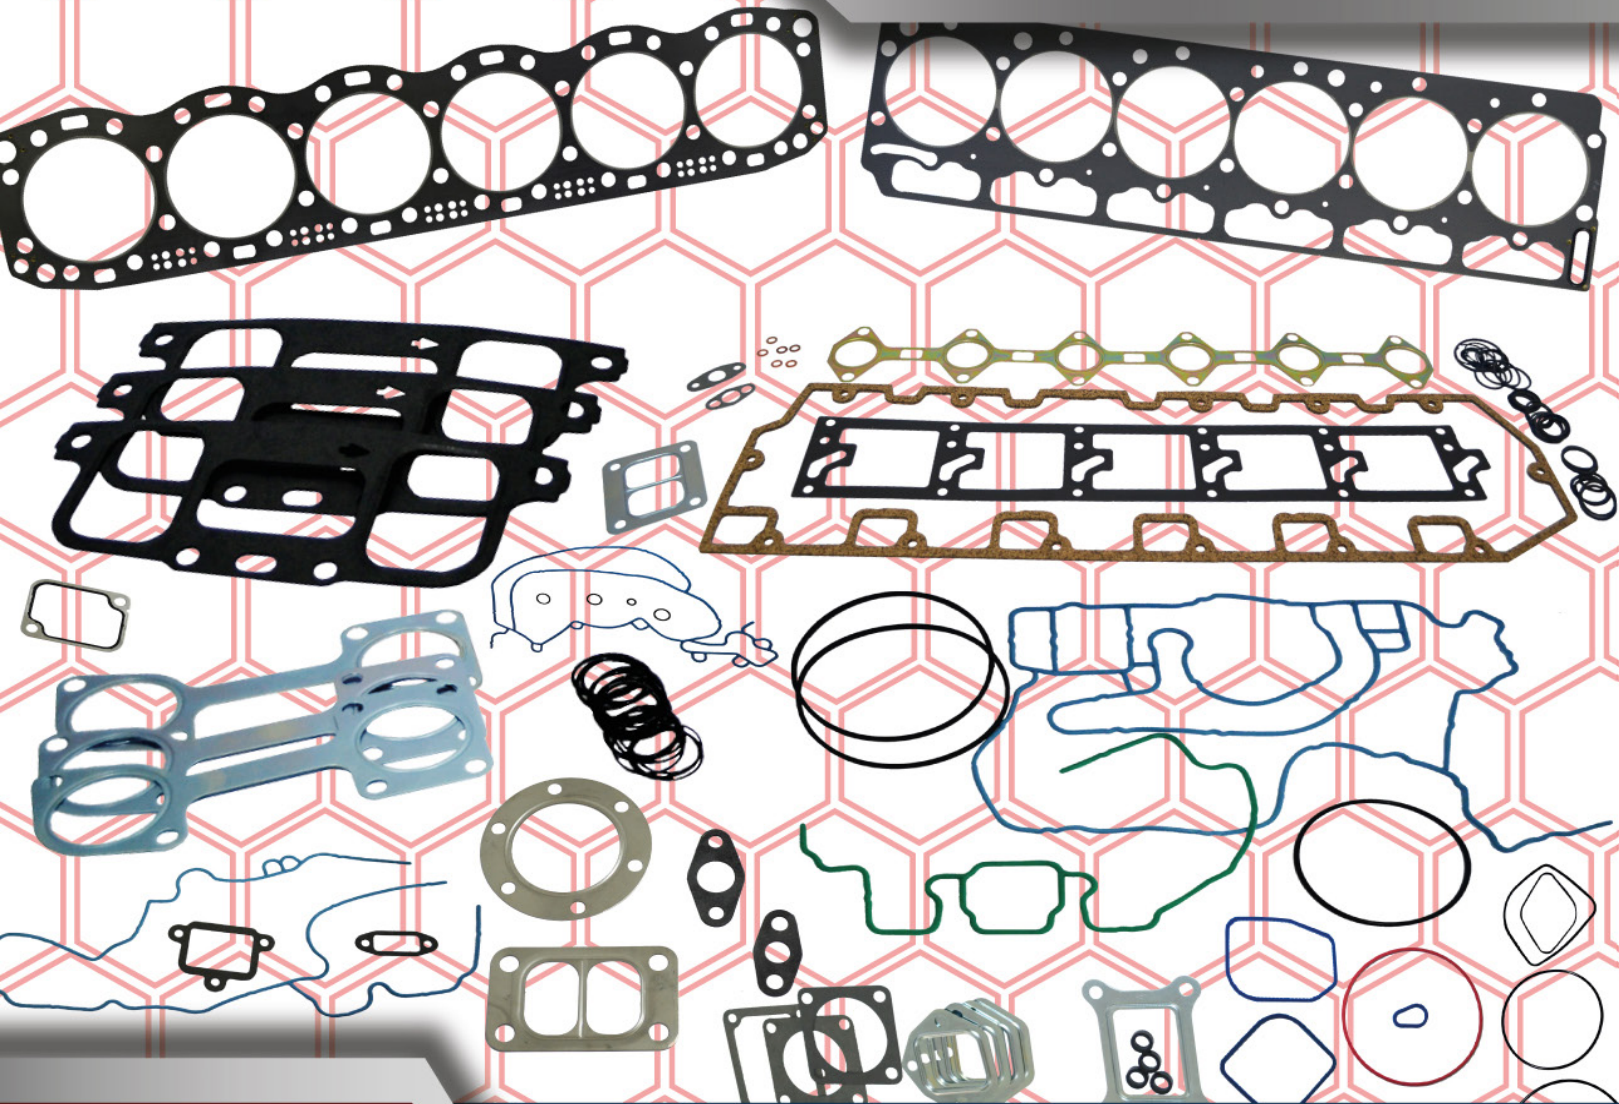

CONTÁCTANOS

ventas.firts@gmail.com
contacto@firtsdiesel.com

☎ 01 779 796 3721

☎ 01 779 796 7333

www.firtsdiesel.com

EMPAQUES AUTOMOTRICES FIRTS