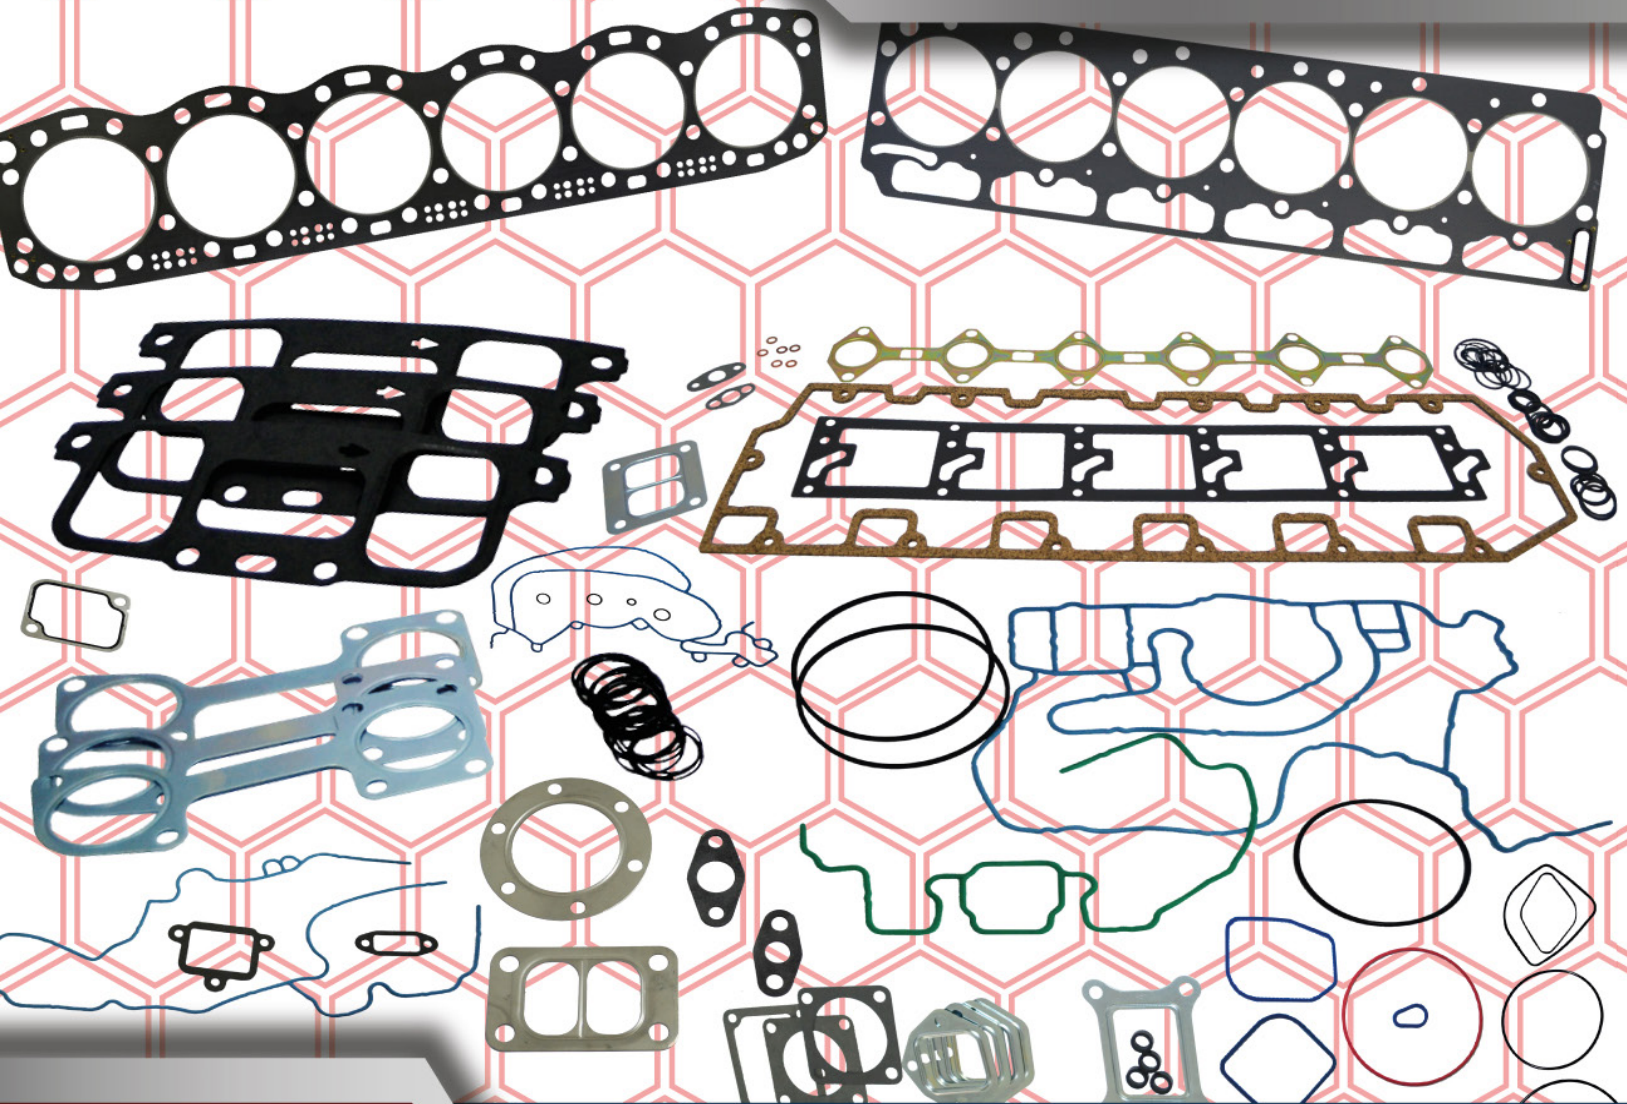

CONTÁCTANOS

ventas.firts@gmail.com
contacto@firtsdiesel.com

☎ 01 779 796 3721

☎ 01 779 796 7333

www.firtsdiesel.com

EMPAQUES AUTOMOTRICES FIRTS