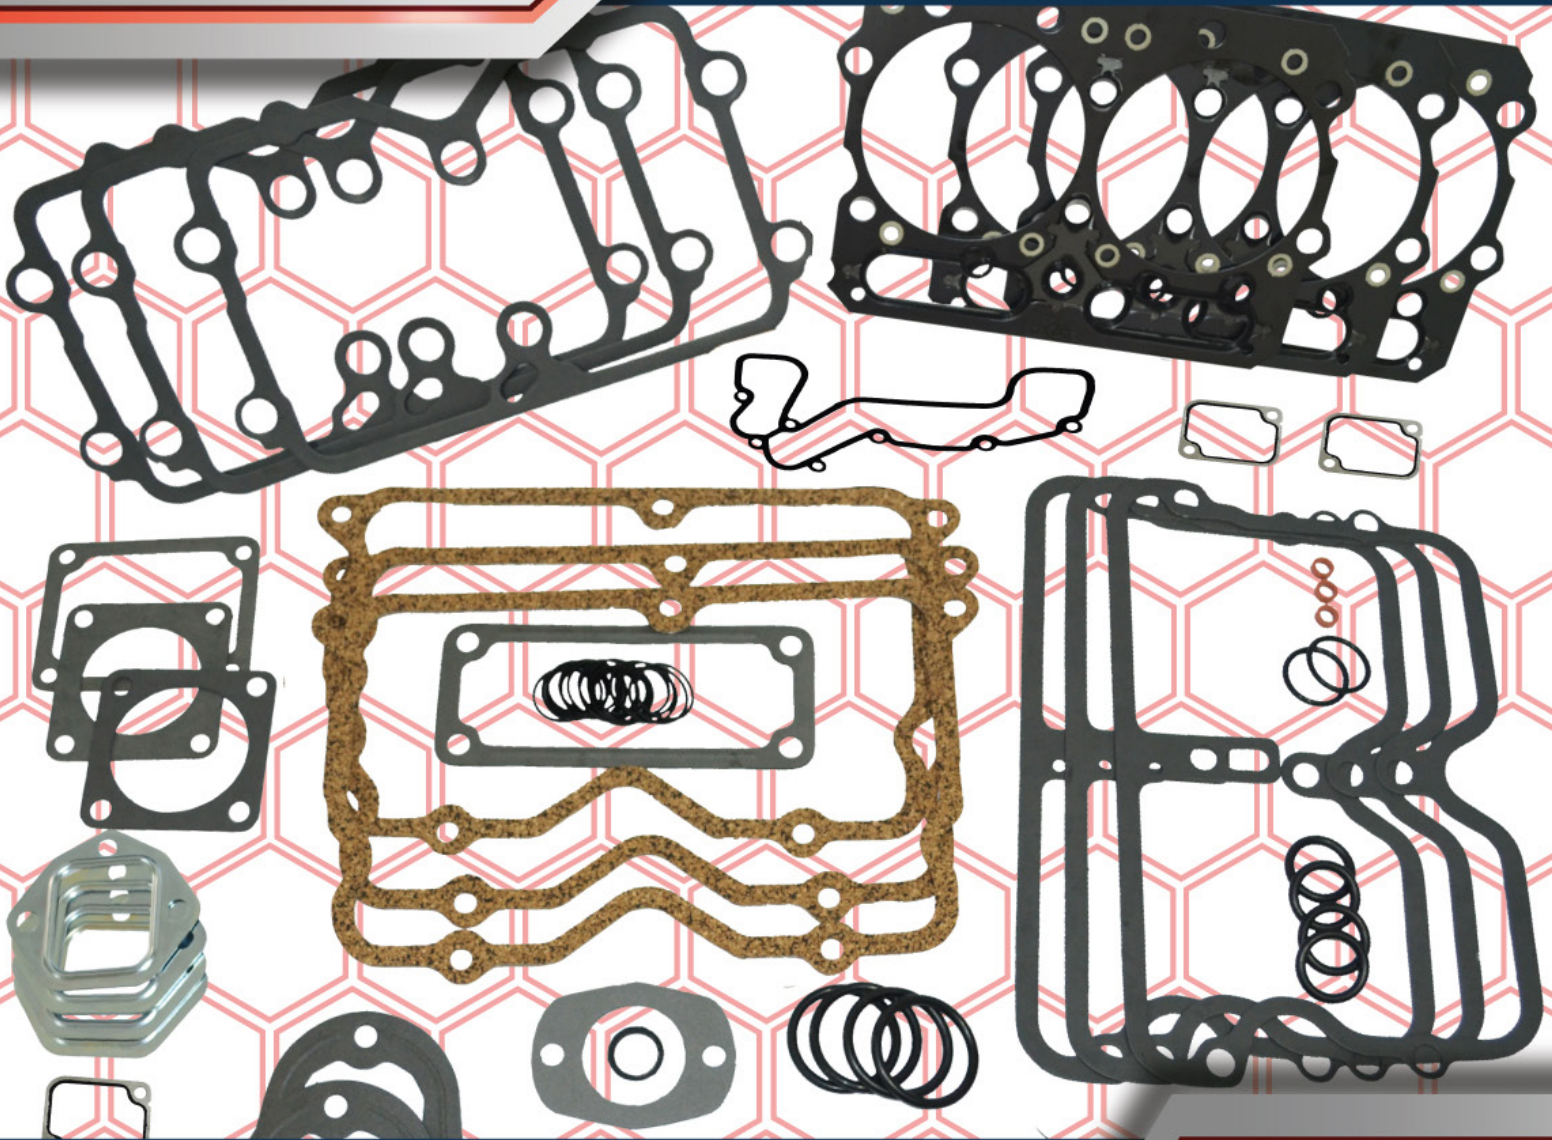

CATÁLOGO DIESEL

DIFERENCIALES

DIFERENCIALES

VARIOS DIESEL..... 131

DF-001 Dina Serie 500-531

DF-002 Dina Serie 600-3-631

DF-012 Delantero K-4861

DF-013 Trasero SHD K-487

DF-001

JUNTAS DIFERENCIAL DINA SERIE 500-531 88218-09

DF-002

JUNTAS DIFERENCIAL DINA SERIE 600-631 245218-09

DF-012

DINA JUEGO DE JUNTAS DIFERENCIAL DELANTERO SHD K-4861

DF-013

DINA JUEGO DE JUNTAS DIFERENCIAL TRASERO SHR K-487